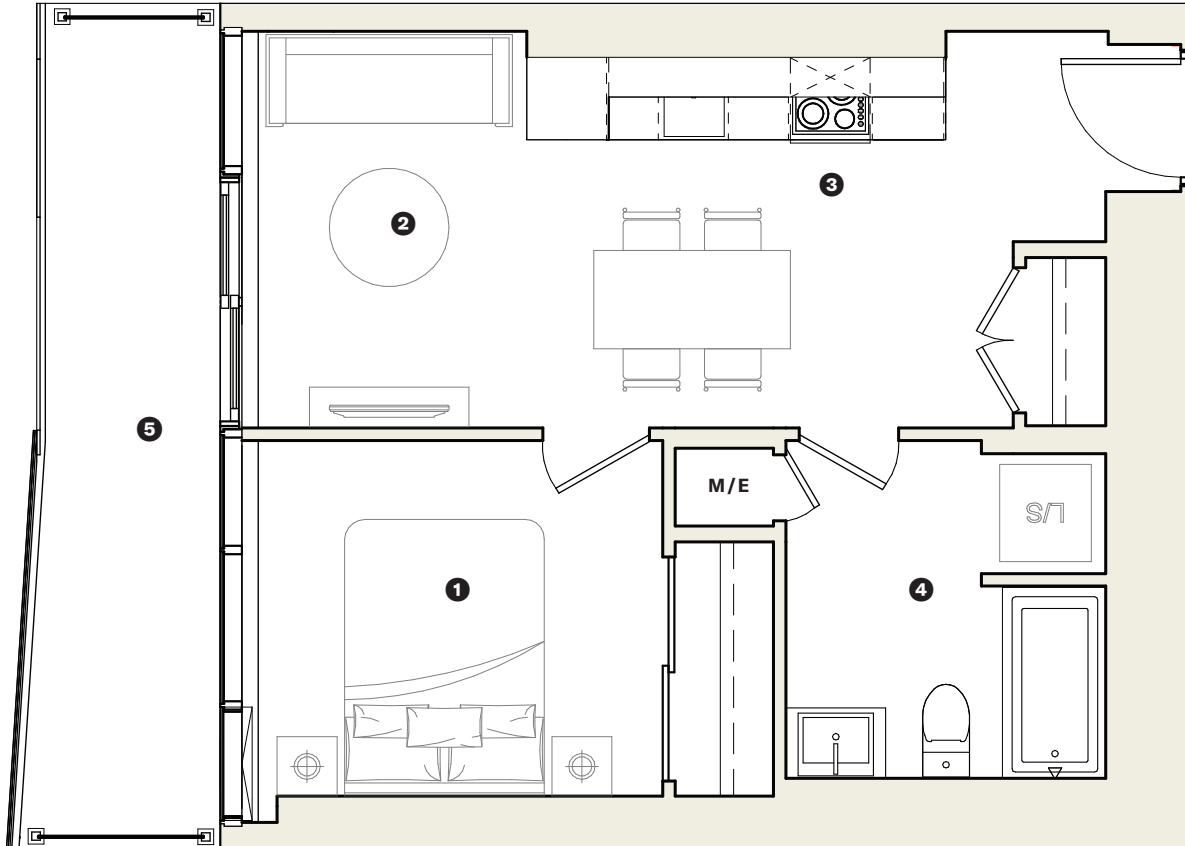

VICTORIA

SUR LE PARC

Maisonneuve

1 CH / 1 SDB

UNITÉ 488 pi²
BALCON 91 @ 115 pi²

TOTAL 579 @ 603 pi²

1 CHAMBRE	9'-0" X 11'-0"
2 SÉJOUR	10'-0" X 7'-7"
3 CUISINE	7'-9" X 10'-6"
4 SALLE DE BAIN	8'-7" X 8'-0"
5 BALCON	20'-9" X 4'-4" @ 5'-6"

Maisonneuve - M01

Unités:
1101, 1201, 1401, 1501, 1601, 1701, 1801,
1901, 2001, 2101, 2201, 2301, 2401,
2501, 2601, 2701, 2801, 2901, 3001,
3101, 3201, 3301, 3401, 3501, 3601,
3701, 3801, 3901, 4001, 4101, 4201,
4301, 4501, 4601, 4701, 4801, 4901

PLAN CLÉ

Les plans et dimensions sont préliminaires et peuvent être sujets à changement sans préavis. La superficie indiquée est brute, approximative et donnée à titre indicatif seulement.