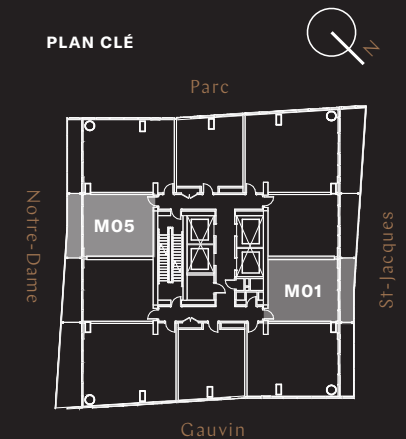

VICTORIA

SUR LE PARC

Maisonneuve

1 CH / 1 SDB

UNITÉ 488 pi²
BALCON 91 @ 115 pi²

TOTAL 579 @ 603 pi²

1 CHAMBRE	9'-0" X 11'-0"
2 SÉJOUR	10'-0" X 7'-7"
3 CUISINE	7'-9" X 10'-6"
4 SALLE DE BAIN	8'-7" X 8'-0"
5 BALCON	20'-9" X 4'-4" @ 5'-6"

Maisonneuve - M01

Unités:
1101, 1201, 1401, 1501, 1601, 1701, 1801,
1901, 2001, 2101, 2201, 2301, 2401,
2501, 2601, 2701, 2801, 2901, 3001,
3101, 3201, 3301, 3401, 3501, 3601,
3701, 3801, 3901, 4001, 4101, 4201,
4301, 4501, 4601, 4701, 4801, 4901

Maisonneuve - M05

Unités:
1106, 1206, 1406, 1506, 1606, 1706,
1806, 1906, 2006, 2106, 2206, 2306,
2406, 2506, 2606, 2706, 2806, 2906,
3006, 3106, 3206, 3306, 3406, 3506,
3606, 3706, 3806, 3906, 4006, 4106,
4206, 4306, 4506, 4606, 4706, 4806,
4906

PLAN CLÉ

Les plans et dimensions sont préliminaires et peuvent être sujets à changement sans préavis. La superficie indiquée est brute, approximative et donnée à titre indicatif seulement.